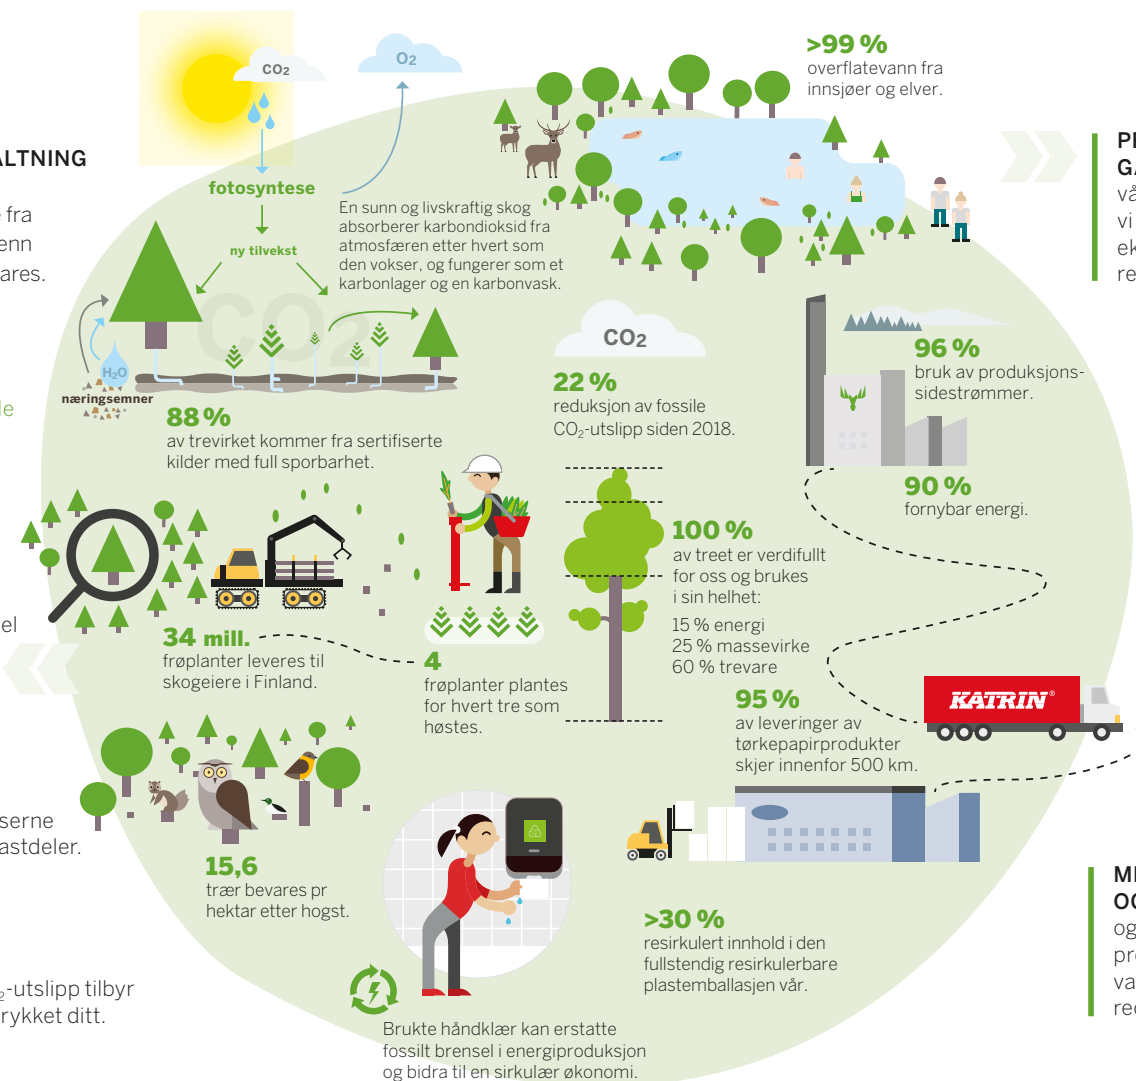

Bærekraft er en del av Metsäs natur: Fra skogen til dine hender.

FOR OSS ER ANSVARSFULL SKOGSFORVALTNING EN ABSOLUTT NØDVENDIGHET

Vår hovedråvare er fullstendig sporbart trevirke fra bærekraftig forvaltede skoger som vokser mer enn de brukes, slik at det biologiske mangfoldet bevares.

FREMtiden ER LAGET AV TREVIKKE | Ferske fibre er et naturlig sikkert og fornybart råmateriale av høy kvalitet for produksjon av tørkepapir.

MINDRE FORBRUK, MINDRE AVFALL OG REDUSERTE BRUKSKOSTNADER.

Når du velger de rette produktene, for eksempel tørkepapir som er laget av ferske fibre av høy kvalitet, oppnår du mindre forbruk, mindre avfall og mindre arbeidsintensiv virksomhet.

Alle emballasjematerialene våre er fullstendig resirkulerbare. De robuste og holdbare dispenserne våre har dessuten fullstendig resirkulerbare plastdeler. De svarte er laget av resirkulert plast.

Med Katrin-kalkulatoren vår for forbruk og CO₂-utslipp tilbyr vi et praktisk verktøy for å forbedre CO₂-fotavtrykket ditt.