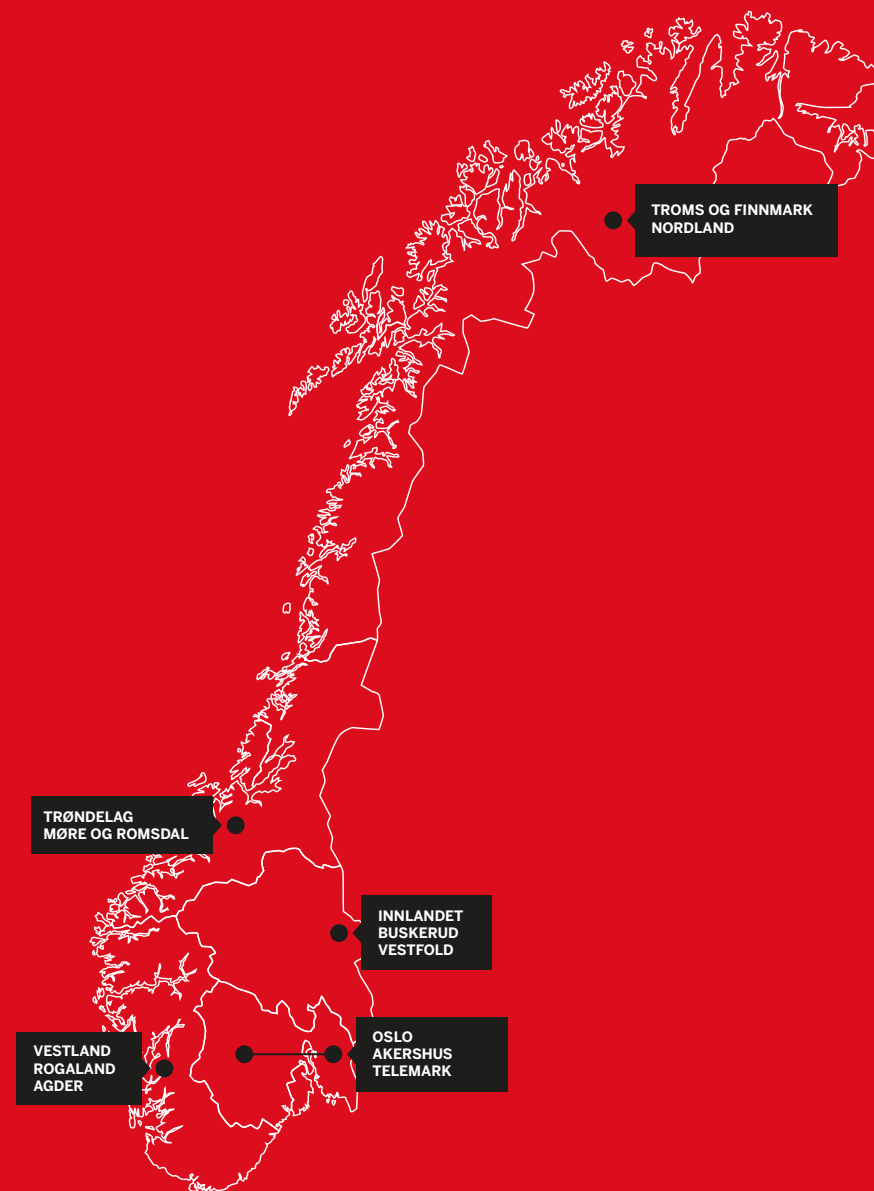

Key Account Manager

Knut Vidar Johnsen
mob 975 79 518
knutvidar.johnsen@metsagroup.com

Area Sales Manager

Vestland, Rogaland, Agder

Gitle Aarre
mob 952 39 690
gitle.aarre@metsagroup.com

Trøndelag, Møre og Romsdal

Kathrine Markussen
mob 482 30 448
kathrine.markussen@metsagroup.com

Telemark, Nordland, Troms og Finnmark

Knut Vidar Johnsen
mob 975 79 518
knutvidar.johnsen@metsagroup.com

Innlandet, Buskerud, Vestfold

Kristin Rivenes
mob 986 33 366
kristin.rivenes@metsagroup.com

Oslo, Akershus, Østfold

Anders Nordal
mob 951 10 090
anders.nordal@metsagroup.com

Metsä Tissue AS
Postboks 262, Skøyen
Drammensveien 147 a, 4. etasje
NO-0213 Oslo

metsagroup.com/katrin

Tlf. int. +47 92 67 16 45
katrin@metsagroup.com